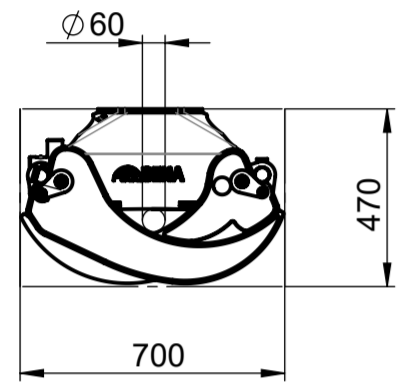

BG022 SR4 Reissiggreifer
130 kg