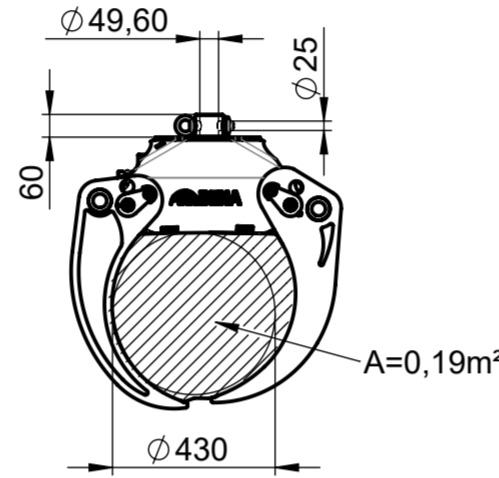

BEHA Reissiggreifer

BG019/R4 Reissiggreifer
80 kg