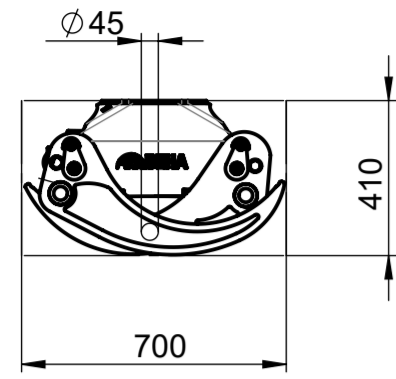

BEHA Reissiggreifer