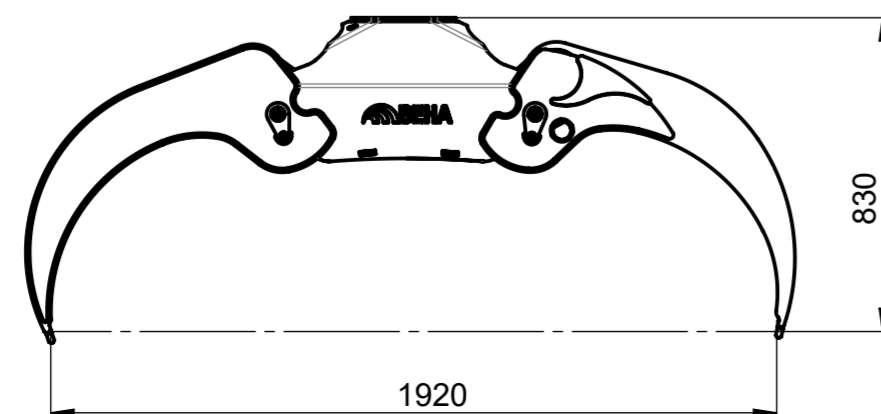

BEHA Holzgreifer

BEHA Holzgreifer

BG019 Holzgreifer
75 kg

BG019/50 Holzgreifer
80 kg

BG022 Holzgreifer
100 kg

BG022/50 Holzgreifer
105 kg

BG026 Holzgreifer
145 kg

BEHA Holzgreifer

BG037 Holzgreifer
185 kg

BG043 Holzgreifer
275 kg

BEHA Holzgreifer verstärkt

BEHA Holzgreifer verstärkt

BG019/S Holzgreifer
105 kg

BG022 S Holzgreifer
130 kg

BG026/S Holzgreifer
200 kg

BG037/S Holzgreifer
275 kg