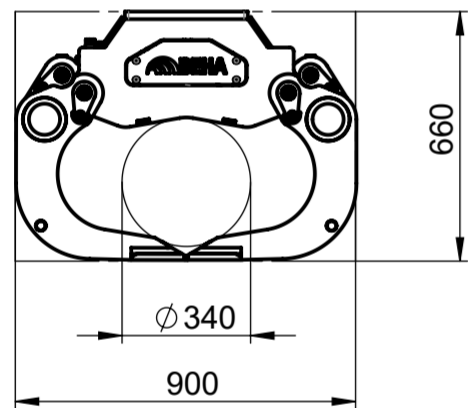

BG037/SR4 Reissiggreifer
265 kg

BG043/SR4 Reissiggreifer
360 kg

BEHA Universalgreifer

BEHA Universalgreifer

BEHA BUG 5-7
230 kg

BEHA BUG 7-9
290 kg

BEHA Universalgreifer A

BEHA Universalgreifer A