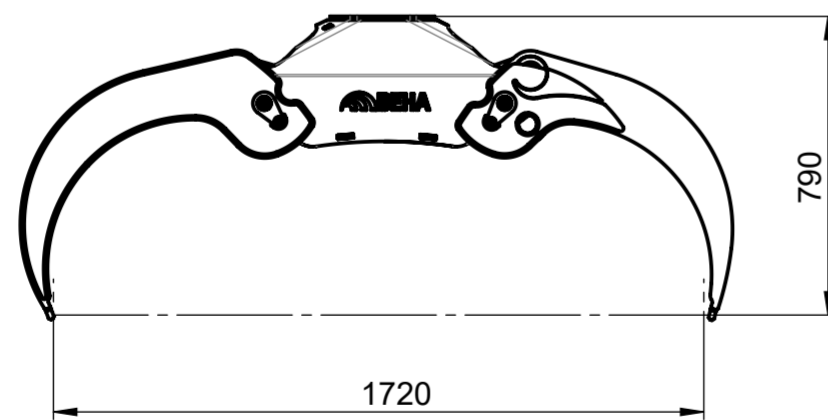

BEHA Holzgreifer

BEHA Holzgreifer

BG019 Holzgreifer
75 kg

BG019/50 Holzgreifer
80 kg

BG022 Holzgreifer
100 kg

BG022/50 Holzgreifer
105 kg

BG026 Holzgreifer
145 kg

BEHA Holzgreifer

BG037 Holzgreifer
185 kg

BG043 Holzgreifer
275 kg

BEHA Holzgreifer verstärkt

BEHA Holzgreifer verstärkt

BG019/S Holzgreifer
105 kg

BG022 S Holzgreifer
130 kg

BG026/S Holzgreifer
200 kg

BG037/S Holzgreifer
275 kg