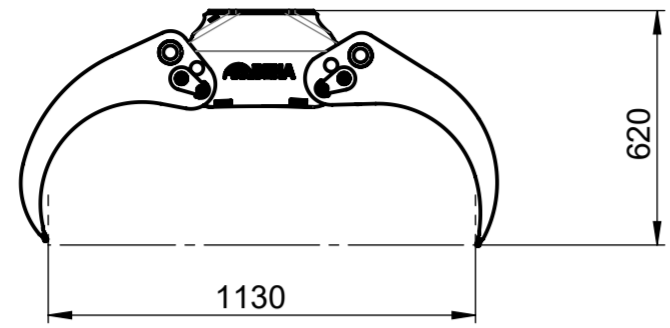

BEHA Holzgreifer

BEHA Holzgreifer

BG019 Holzgreifer
75 kg

BG019/50 Holzgreifer
80 kg

BG022 Holzgreifer
100 kg

BG022/50 Holzgreifer
105 kg

BG026 Holzgreifer
145 kg

BEHA Holzgreifer

BG037 Holzgreifer
185 kg

BG043 Holzgreifer
275 kg

BEHA Holzgreifer verstärkt

BEHA Holzgreifer verstärkt

BG019/S Holzgreifer
105 kg

BG022 S Holzgreifer
130 kg

BG026/S Holzgreifer
200 kg

BG037/S Holzgreifer
275 kg