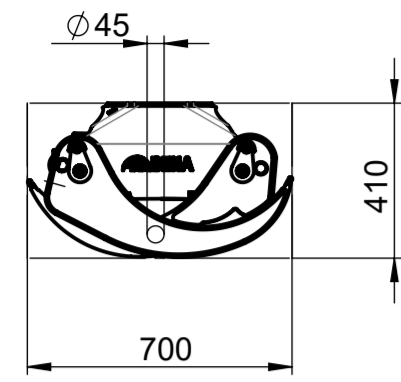

BEHA Holzgreifer

BEHA Holzgreifer

BG019 Holzgreifer
75 kg

BG019/50 Holzgreifer
80 kg

BG022 Holzgreifer
100 kg

BG022/50 Holzgreifer
105 kg

BG026 Holzgreifer
145 kg

BEHA Holzgreifer

BG037 Holzgreifer
185 kg

BG043 Holzgreifer
275 kg

BEHA Holzgreifer verstärkt

BEHA Holzgreifer verstärkt

BG019/S Holzgreifer
105 kg

BG022 S Holzgreifer
130 kg

BG026/S Holzgreifer
200 kg

BG037/S Holzgreifer
275 kg