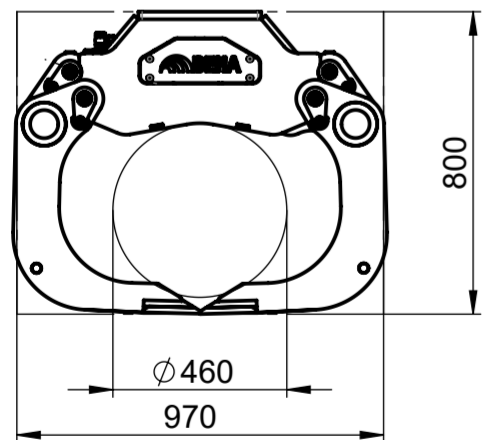

BEHA Universalgreifer A

BEHA Universalgreifer A

BEHA BUG-A 5-7
235 kg