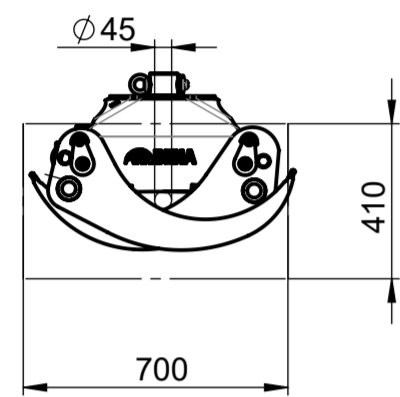

BEHA Holzgreifer

BEHA Holzgreifer

BG019 Holzgreifer
75 kg

BG019/50 Holzgreifer
80 kg

BG022 Holzgreifer
100 kg

BG022/50 Holzgreifer
105 kg

BG026 Holzgreifer
145 kg

BEHA Holzgreifer

BG037 Holzgreifer
185 kg

BG043 Holzgreifer
275 kg

BEHA Holzgreifer verstärkt

BEHA Holzgreifer verstärkt

BG019/S Holzgreifer
105 kg

BG022 S Holzgreifer
130 kg

BG026/S Holzgreifer
200 kg

BG037/S Holzgreifer
275 kg