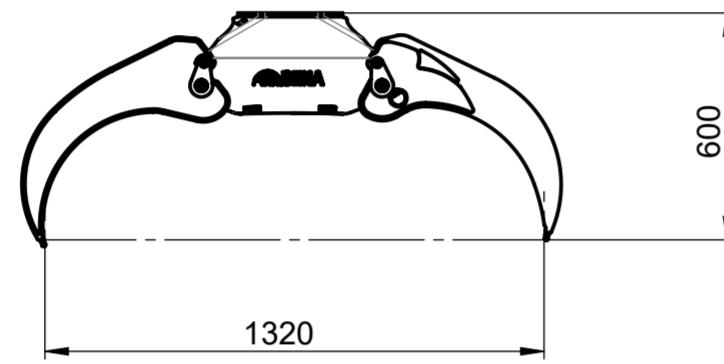

BEHA Holzgreifer

BEHA Holzgreifer

BG019 Holzgreifer
75 kg

BG019/50 Holzgreifer
80 kg

BG022 Holzgreifer
100 kg

BG022/50 Holzgreifer
105 kg

BG026 Holzgreifer
145 kg

BEHA Holzgreifer

BG037 Holzgreifer
185 kg

BG043 Holzgreifer
275 kg

BEHA Holzgreifer verstärkt

BEHA Holzgreifer verstärkt

BG019/S Holzgreifer
105 kg

BG022 S Holzgreifer
130 kg

BG026/S Holzgreifer
200 kg

BG037/S Holzgreifer
275 kg