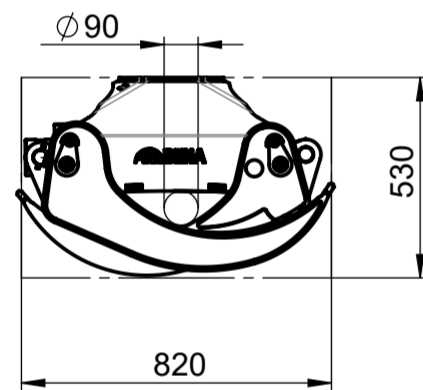

BEHA Holzgreifer

BEHA Holzgreifer

BG019 Holzgreifer
75 kg

BG019/50 Holzgreifer
80 kg

BG022 Holzgreifer
100 kg

BG022/50 Holzgreifer
105 kg

BG026 Holzgreifer
145 kg

BEHA Holzgreifer

BG037 Holzgreifer
185 kg

BG043 Holzgreifer
275 kg

BEHA Holzgreifer verstärkt

BEHA Holzgreifer verstärkt

BG019/S Holzgreifer
105 kg

BG022 S Holzgreifer
130 kg

BG026/S Holzgreifer
200 kg

BG037/S Holzgreifer
275 kg