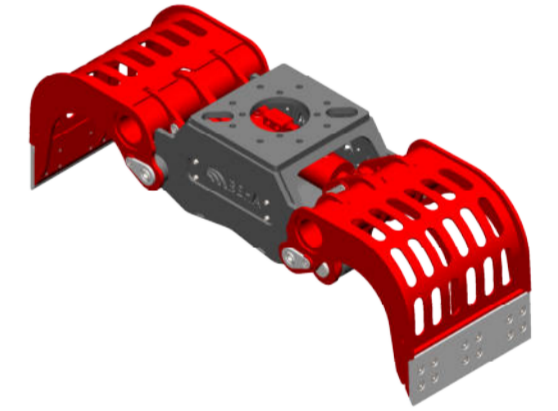

BEHA BUG-W 7-9
285.38 kg