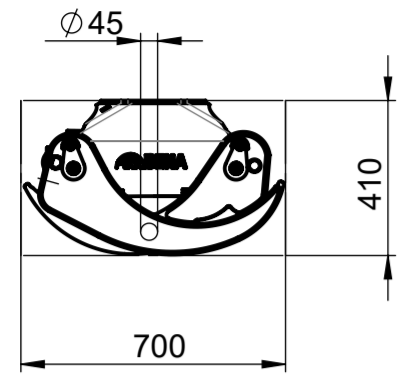

BEHA Reissiggreifer verstärkt

BEHA Reissiggreifer verstärkt