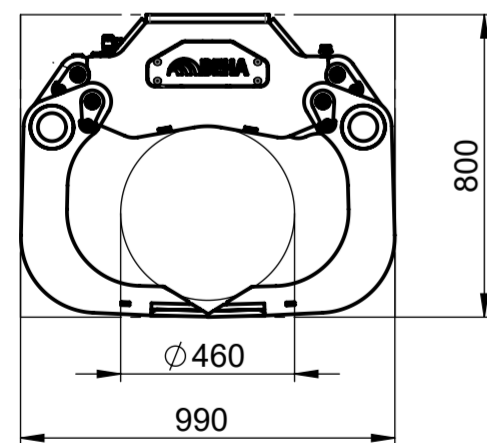

BEHA BUG-A 5-7
235 kg

BEHA BUG-A 7-9
305 kg

BEHA Universalgreifer W

BEHA Universalgreifer W

BEHA BUG-W 5-7
227.96 kg

BEHA BUG-W 7-9
285.38 kg

BEHA Krangreifer

BEHA Krangreifer