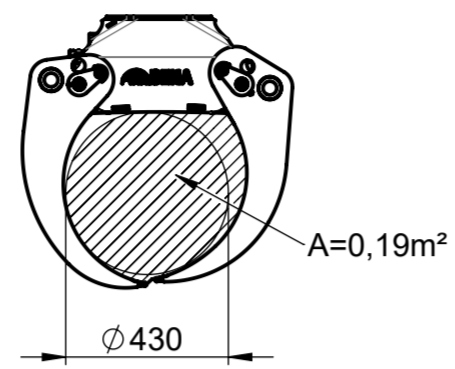

BEHA Holzgreifer

BEHA Holzgreifer

BG019 Holzgreifer
75 kg

BG019/50 Holzgreifer
80 kg

BG022 Holzgreifer
100 kg

BG022/50 Holzgreifer
105 kg

BG026 Holzgreifer
145 kg

BEHA Holzgreifer