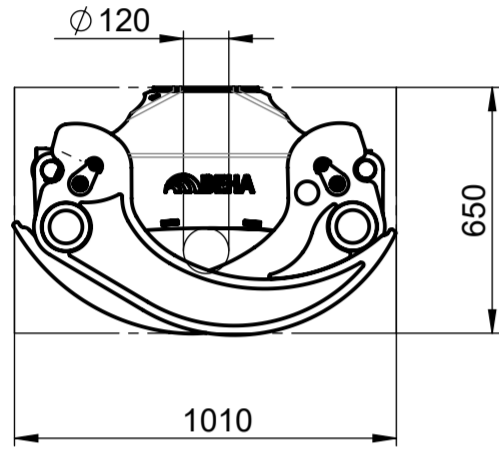

BG043/R4 Reissiggreifer
310 kg