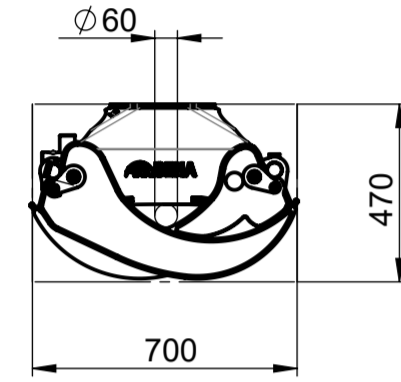

BEHA Holzgreifer

BEHA Holzgreifer

BG019 Holzgreifer
75 kg

BG019/50 Holzgreifer
80 kg

BG022 Holzgreifer
100 kg

BG022/50 Holzgreifer
105 kg

BG026 Holzgreifer
145 kg

BEHA Holzgreifer

BG037 Holzgreifer
185 kg

BG043 Holzgreifer
275 kg

BEHA Holzgreifer verstärkt

BEHA Holzgreifer verstärkt

BG019/S Holzgreifer
105 kg

BG022 S Holzgreifer
130 kg

BG026/S Holzgreifer
200 kg

BG037/S Holzgreifer
275 kg