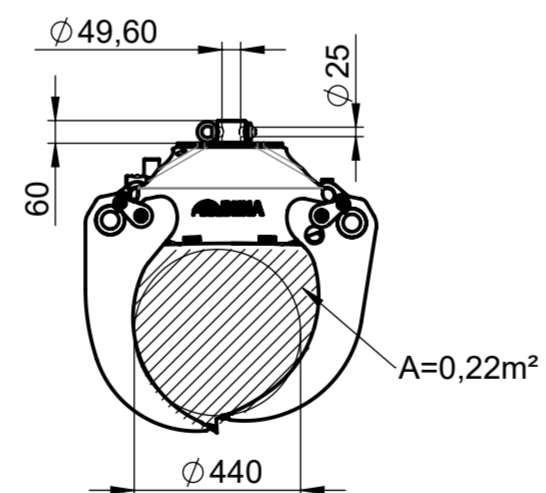

BEHA Holzgreifer

BEHA Holzgreifer

BG019 Holzgreifer
75 kg

BG019/50 Holzgreifer
80 kg

BG022 Holzgreifer
100 kg

BG022/50 Holzgreifer
105 kg

BG026 Holzgreifer
145 kg

BEHA Holzgreifer

BG037 Holzgreifer
185 kg

BG043 Holzgreifer
275 kg

BEHA Holzgreifer verstärkt

BEHA Holzgreifer verstärkt

BG019/S Holzgreifer
105 kg

BG022 S Holzgreifer
130 kg

BG026/S Holzgreifer
200 kg

BG037/S Holzgreifer
275 kg