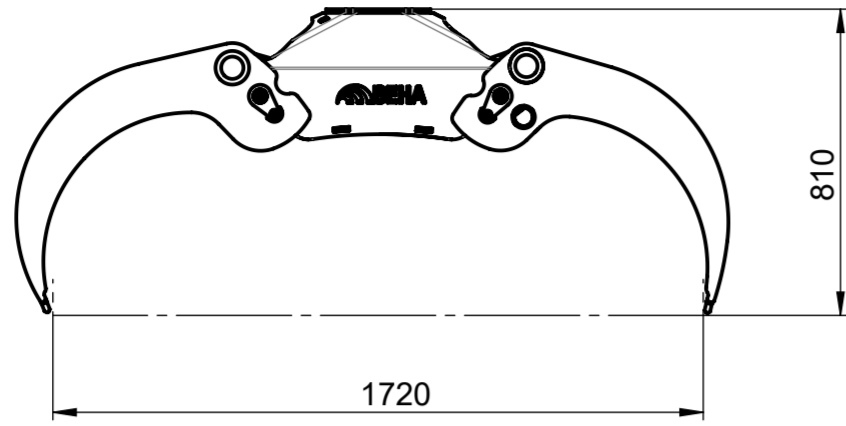

BEHA Holzgreifer

BEHA Holzgreifer

BG019 Holzgreifer
75 kg

BG019/50 Holzgreifer
80 kg

BG022 Holzgreifer
100 kg

BG022/50 Holzgreifer
105 kg

BG026 Holzgreifer
145 kg

BEHA Holzgreifer

BG037 Holzgreifer
185 kg

BG043 Holzgreifer
275 kg

BEHA Holzgreifer verstärkt

BEHA Holzgreifer verstärkt

BG019/S Holzgreifer
105 kg

BG022 S Holzgreifer
130 kg

BG026/S Holzgreifer
200 kg

BG037/S Holzgreifer
275 kg