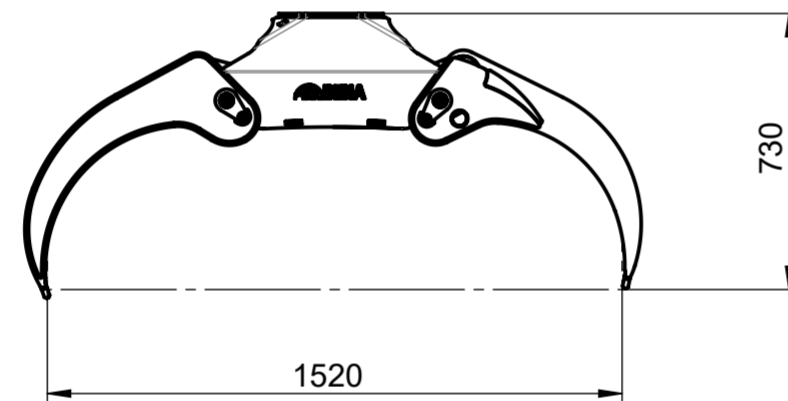

BEHA Holzgreifer

BEHA Holzgreifer

BG019 Holzgreifer
75 kg

BG019/50 Holzgreifer
80 kg

BG022 Holzgreifer
100 kg

BG022/50 Holzgreifer
105 kg

BG026 Holzgreifer
145 kg

BEHA Holzgreifer

BG037 Holzgreifer
185 kg

BG043 Holzgreifer
275 kg

BEHA Holzgreifer verstärkt

BEHA Holzgreifer verstärkt

BG019/S Holzgreifer
105 kg

BG022 S Holzgreifer
130 kg

BG026/S Holzgreifer
200 kg

BG037/S Holzgreifer
275 kg