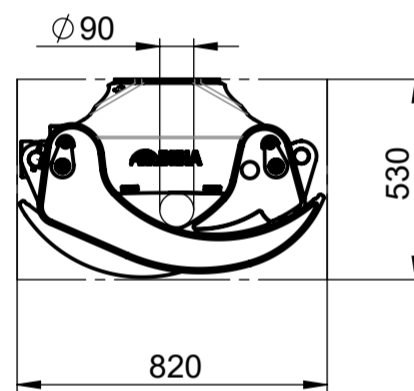

BEHA Reissiggreifer verstärkt

BEHA Reissiggreifer verstärkt

BG022 SR4 Reissiggreifer
130 kg