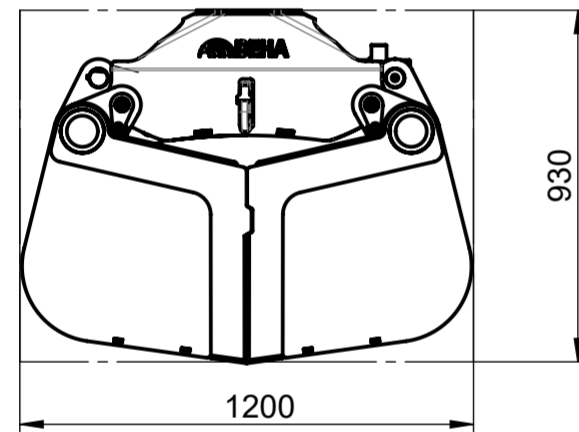

BEHA BUG-A 5-7
235 kg

BEHA BUG-A 7-9
305 kg

BEHA Universalgreifer W

BEHA Universalgreifer W

BEHA BUG-W 5-7
227.96 kg

BEHA BUG-W 7-9
285.38 kg

BEHA Krangreifer

BEHA Krangreifer