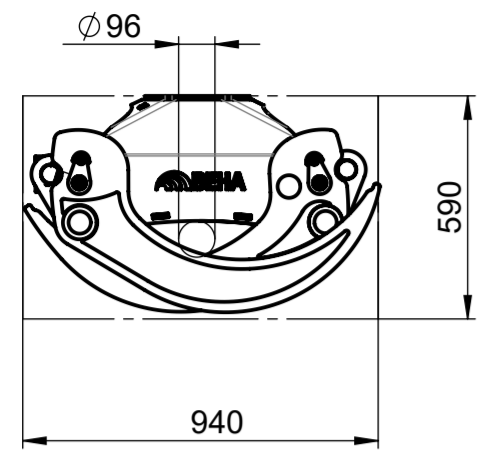

BEHA Holzgreifer

BEHA Holzgreifer

BG019 Holzgreifer
75 kg

BG019/50 Holzgreifer
80 kg

BG022 Holzgreifer
100 kg

BG022/50 Holzgreifer
105 kg

BG026 Holzgreifer
145 kg

BEHA Holzgreifer

BG043/S Holzgreifer
375 kg

BEHA Reissiggreifer

BG019/R4 Reissiggreifer
80 kg

BG019/R4/50 Reissiggreifer
85 kg

BG022/R4 Reissiggreifer
105 kg

BG022/R4/50 Reissiggreifer
110 kg

BG026/R4 Reissiggreifer
160 kg

BEHA Reissiggreifer