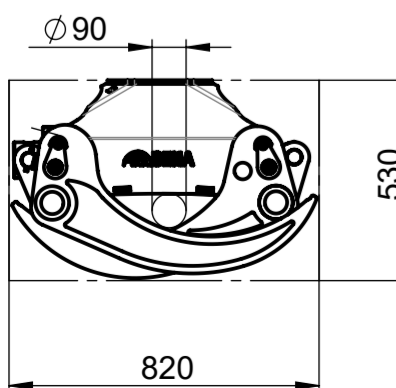

BEHA Holzgreifer

BEHA Holzgreifer

BG019 Holzgreifer
75 kg

BG019/50 Holzgreifer
80 kg

BG022 Holzgreifer
100 kg

BG022/50 Holzgreifer
105 kg

BG026 Holzgreifer
145 kg

BEHA Holzgreifer

BG037 Holzgreifer
185 kg

BG043 Holzgreifer
275 kg

BEHA Holzgreifer verstärkt

BEHA Holzgreifer verstärkt

BG019/S Holzgreifer
105 kg

BG022 S Holzgreifer
130 kg

BG026/S Holzgreifer
200 kg

BG037/S Holzgreifer
275 kg

BG043/S Holzgreifer
375 kg

BEHA Reissiggreifer

BG019/R4 Reissiggreifer
80 kg

BG019/R4/50 Reissiggreifer
85 kg

BG022/R4 Reissiggreifer
105 kg

BG022/R4/50 Reissiggreifer
110 kg

BG026/R4 Reissiggreifer
160 kg

BEHA Reissiggreifer