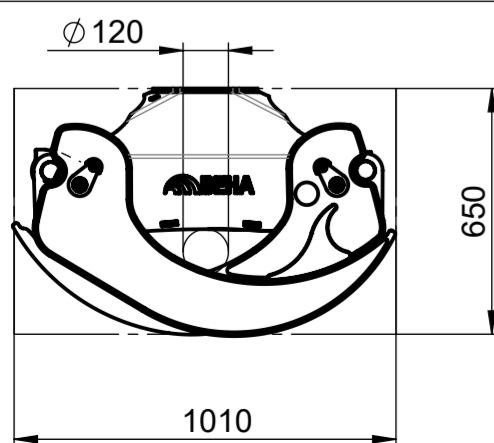

BG043/SR4 Reissiggreifer
360 kg