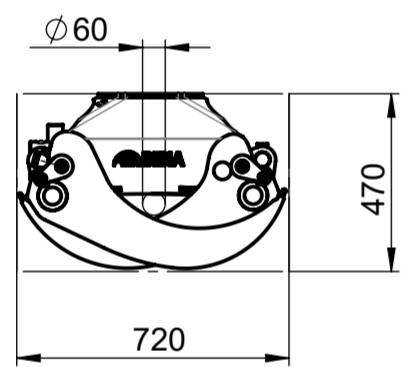

BEHA Holzgreifer

BEHA Holzgreifer

BG019 Holzgreifer
75 kg

BG019/50 Holzgreifer
80 kg

BG022 Holzgreifer
100 kg

BG022/50 Holzgreifer
105 kg

BG026 Holzgreifer
145 kg

BEHA Holzgreifer

BG037 Holzgreifer
185 kg

BG043 Holzgreifer
275 kg

BEHA Holzgreifer verstärkt

BEHA Holzgreifer verstärkt

BG019/S Holzgreifer
105 kg

BG022 S Holzgreifer
130 kg

BG026/S Holzgreifer
200 kg

BG037/S Holzgreifer
275 kg