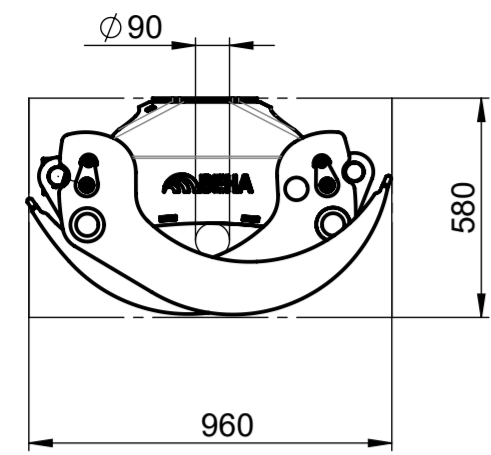

BEHA Holzgreifer

BEHA Holzgreifer

BG019 Holzgreifer
75 kg

BG019/50 Holzgreifer
80 kg

BG022 Holzgreifer
100 kg

BG022/50 Holzgreifer
105 kg

BG026 Holzgreifer
145 kg

BEHA Holzgreifer

BG037 Holzgreifer
185 kg

BG043 Holzgreifer
275 kg

BEHA Holzgreifer verstärkt

BEHA Holzgreifer verstärkt

BG019/S Holzgreifer
105 kg

BG022 S Holzgreifer
130 kg

BG026/S Holzgreifer
200 kg

BG037/S Holzgreifer
275 kg