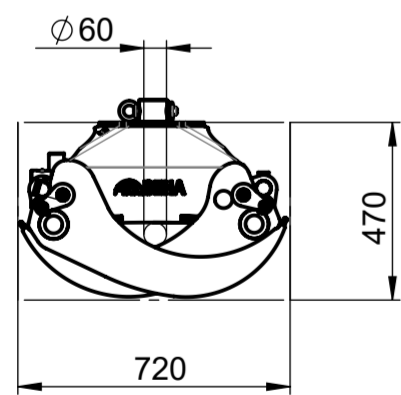

BEHA Holzgreifer

BEHA Holzgreifer

BG019 Holzgreifer
75 kg

BG019/50 Holzgreifer
80 kg

BG022 Holzgreifer
100 kg

BG022/50 Holzgreifer
105 kg

BG026 Holzgreifer
145 kg

BEHA Holzgreifer