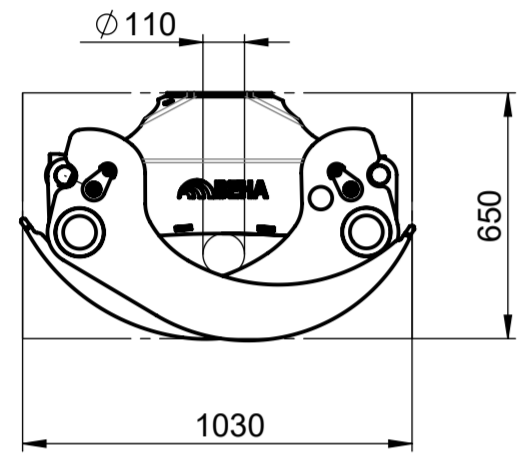

BEHA Holzgreifer

BEHA Holzgreifer

BG019 Holzgreifer
75 kg

BG019/50 Holzgreifer
80 kg

BG022 Holzgreifer
100 kg

BG022/50 Holzgreifer
105 kg

BG026 Holzgreifer
145 kg

BEHA Holzgreifer

BG037 Holzgreifer
185 kg

BG043 Holzgreifer
275 kg

BEHA Holzgreifer verstärkt

BEHA Holzgreifer verstärkt

BG019/S Holzgreifer
105 kg

BG022 S Holzgreifer
130 kg

BG026/S Holzgreifer
200 kg

BG037/S Holzgreifer
275 kg