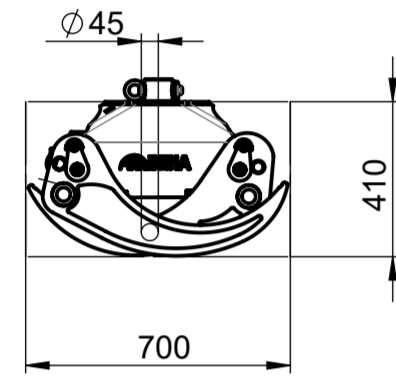

BEHA Reissiggreifer

BG019/R4 Reissiggreifer
80 kg