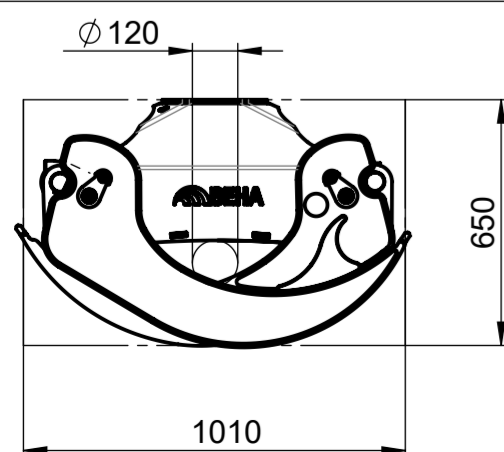

BEHA Holzgreifer

BEHA Holzgreifer

BG019 Holzgreifer
75 kg

BG019/50 Holzgreifer
80 kg

BG022 Holzgreifer
100 kg

BG022/50 Holzgreifer
105 kg

BG026 Holzgreifer
145 kg

BEHA Holzgreifer

BG037 Holzgreifer
185 kg

BG043 Holzgreifer
275 kg

BEHA Holzgreifer verstärkt

BEHA Holzgreifer verstärkt

BG019/S Holzgreifer
105 kg

BG022 S Holzgreifer
130 kg

BG026/S Holzgreifer
200 kg

BG037/S Holzgreifer
275 kg