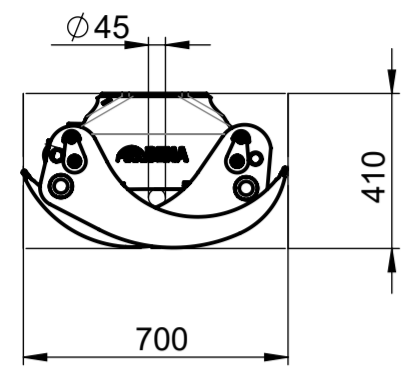

BEHA Holzgreifer

BEHA Holzgreifer

BG019 Holzgreifer
75 kg

BG019/50 Holzgreifer
80 kg

BG022 Holzgreifer
100 kg

BG022/50 Holzgreifer
105 kg

BG026 Holzgreifer
145 kg

BEHA Holzgreifer

BG037 Holzgreifer
185 kg

BG043 Holzgreifer
275 kg

BEHA Holzgreifer verstärkt

BEHA Holzgreifer verstärkt

BG019/S Holzgreifer
105 kg

BG022 S Holzgreifer
130 kg

BG026/S Holzgreifer
200 kg

BG037/S Holzgreifer
275 kg