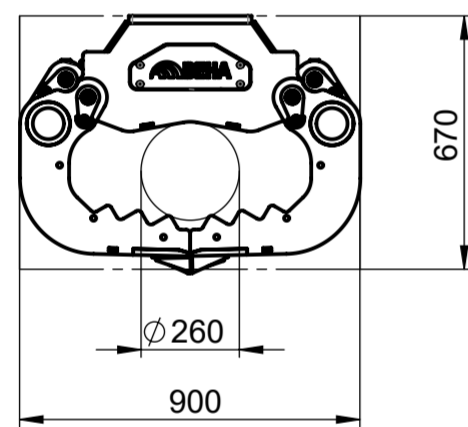

BG037/SR4 Reissiggreifer
265 kg

BG043/SR4 Reissiggreifer
360 kg

BEHA Universalgreifer

BEHA Universalgreifer

BEHA BUG 5-7
230 kg

BEHA BUG 7-9
290 kg

BEHA Universalgreifer A

BEHA Universalgreifer A