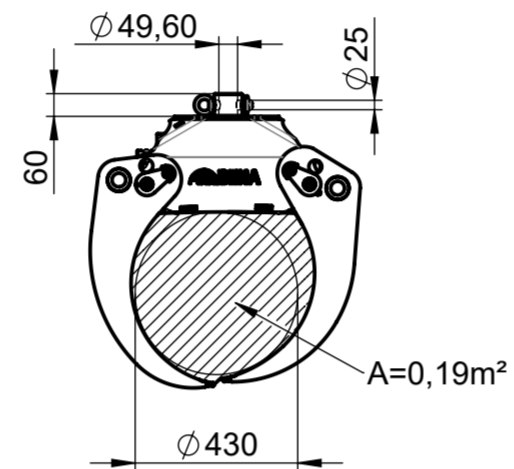

BEHA Holzgreifer

BEHA Holzgreifer

BG019 Holzgreifer
75 kg

BG019/50 Holzgreifer
80 kg

BG022 Holzgreifer
100 kg

BG022/50 Holzgreifer
105 kg

BG026 Holzgreifer
145 kg

BEHA Holzgreifer

BG037 Holzgreifer
185 kg

BG043 Holzgreifer
275 kg

BEHA Holzgreifer verstärkt

BEHA Holzgreifer verstärkt

BG019/S Holzgreifer
105 kg

BG022 S Holzgreifer
130 kg

BG026/S Holzgreifer
200 kg

BG037/S Holzgreifer
275 kg