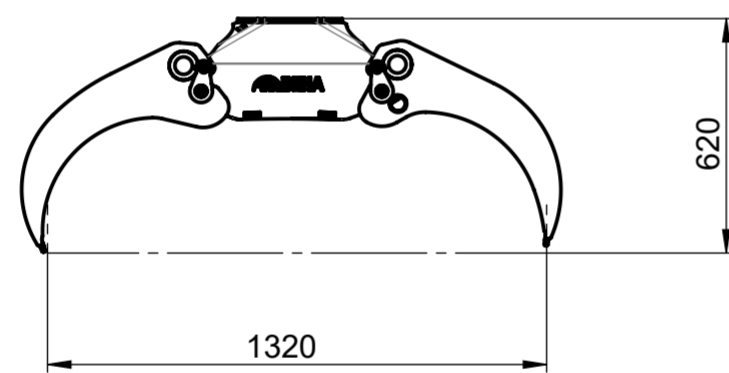

BEHA Holzgreifer

BEHA Holzgreifer

BG019 Holzgreifer
75 kg

BG019/50 Holzgreifer
80 kg

BG022 Holzgreifer
100 kg

BG022/50 Holzgreifer
105 kg

BG026 Holzgreifer
145 kg

BEHA Holzgreifer

BG037 Holzgreifer
185 kg

BG043 Holzgreifer
275 kg

BEHA Holzgreifer verstärkt

BEHA Holzgreifer verstärkt

BG019/S Holzgreifer
105 kg

BG022 S Holzgreifer
130 kg

BG026/S Holzgreifer
200 kg

BG037/S Holzgreifer
275 kg