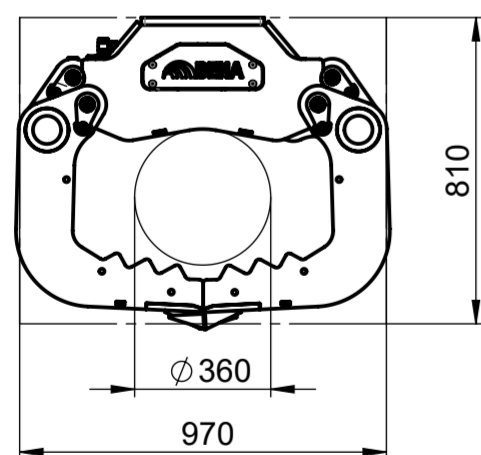

BG037/SR4 Reissiggreifer
265 kg

BG043/SR4 Reissiggreifer
360 kg

BEHA Universalgreifer

BEHA Universalgreifer

BEHA BUG 5-7
230 kg

BEHA BUG 7-9
290 kg

BEHA Universalgreifer A

BEHA Universalgreifer A