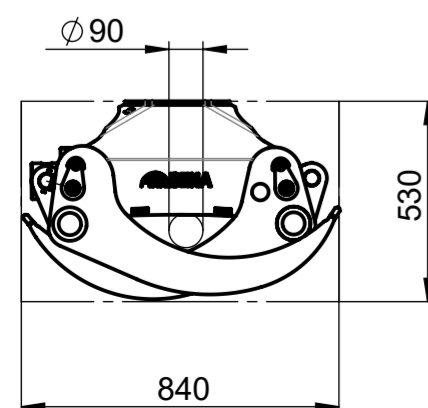

BEHA Holzgreifer

BEHA Holzgreifer

BG019 Holzgreifer
75 kg

BG019/50 Holzgreifer
80 kg

BG022 Holzgreifer
100 kg

BG022/50 Holzgreifer
105 kg

BG026 Holzgreifer
145 kg

BEHA Holzgreifer

BG037 Holzgreifer
185 kg

BG043 Holzgreifer
275 kg

BEHA Holzgreifer verstärkt

BEHA Holzgreifer verstärkt

BG019/S Holzgreifer
105 kg

BG022 S Holzgreifer
130 kg

BG026/S Holzgreifer
200 kg

BG037/S Holzgreifer
275 kg