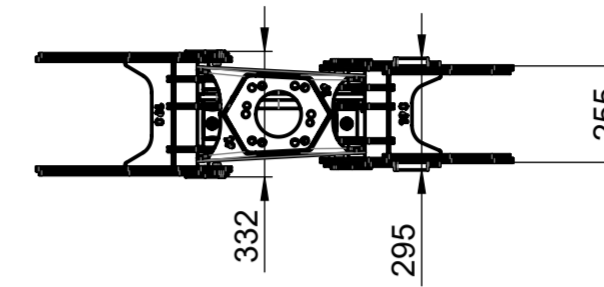

BG019/SR4 Reissiggreifer
100 kg

BG022 SR4 Reissiggreifer
130 kg