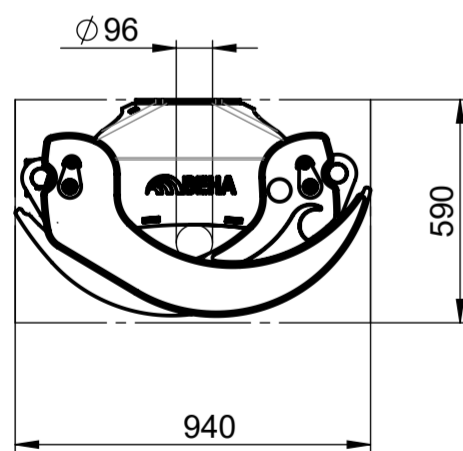

BEHA Reissiggreifer verstärkt

BEHA Reissiggreifer verstärkt

BG026/SR4 Reissiggreifer
195 kg