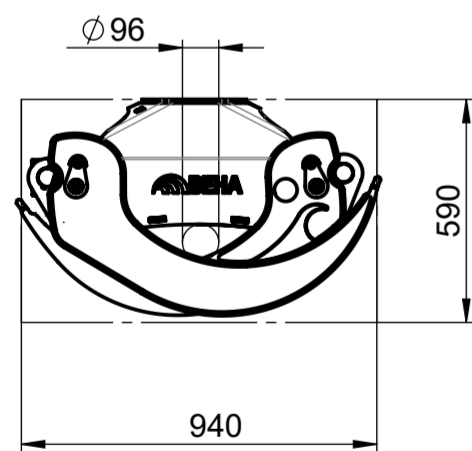

BEHA Holzgreifer

BEHA Holzgreifer

BG019 Holzgreifer
75 kg

BG019/50 Holzgreifer
80 kg

BG022 Holzgreifer
100 kg

BG022/50 Holzgreifer
105 kg

BG026 Holzgreifer
145 kg

BEHA Holzgreifer

BG037 Holzgreifer
185 kg

BG043 Holzgreifer
275 kg

BEHA Holzgreifer verstärkt

BEHA Holzgreifer verstärkt

BG019/S Holzgreifer
105 kg

BG022 S Holzgreifer
130 kg

BG026/S Holzgreifer
200 kg

BG037/S Holzgreifer
275 kg