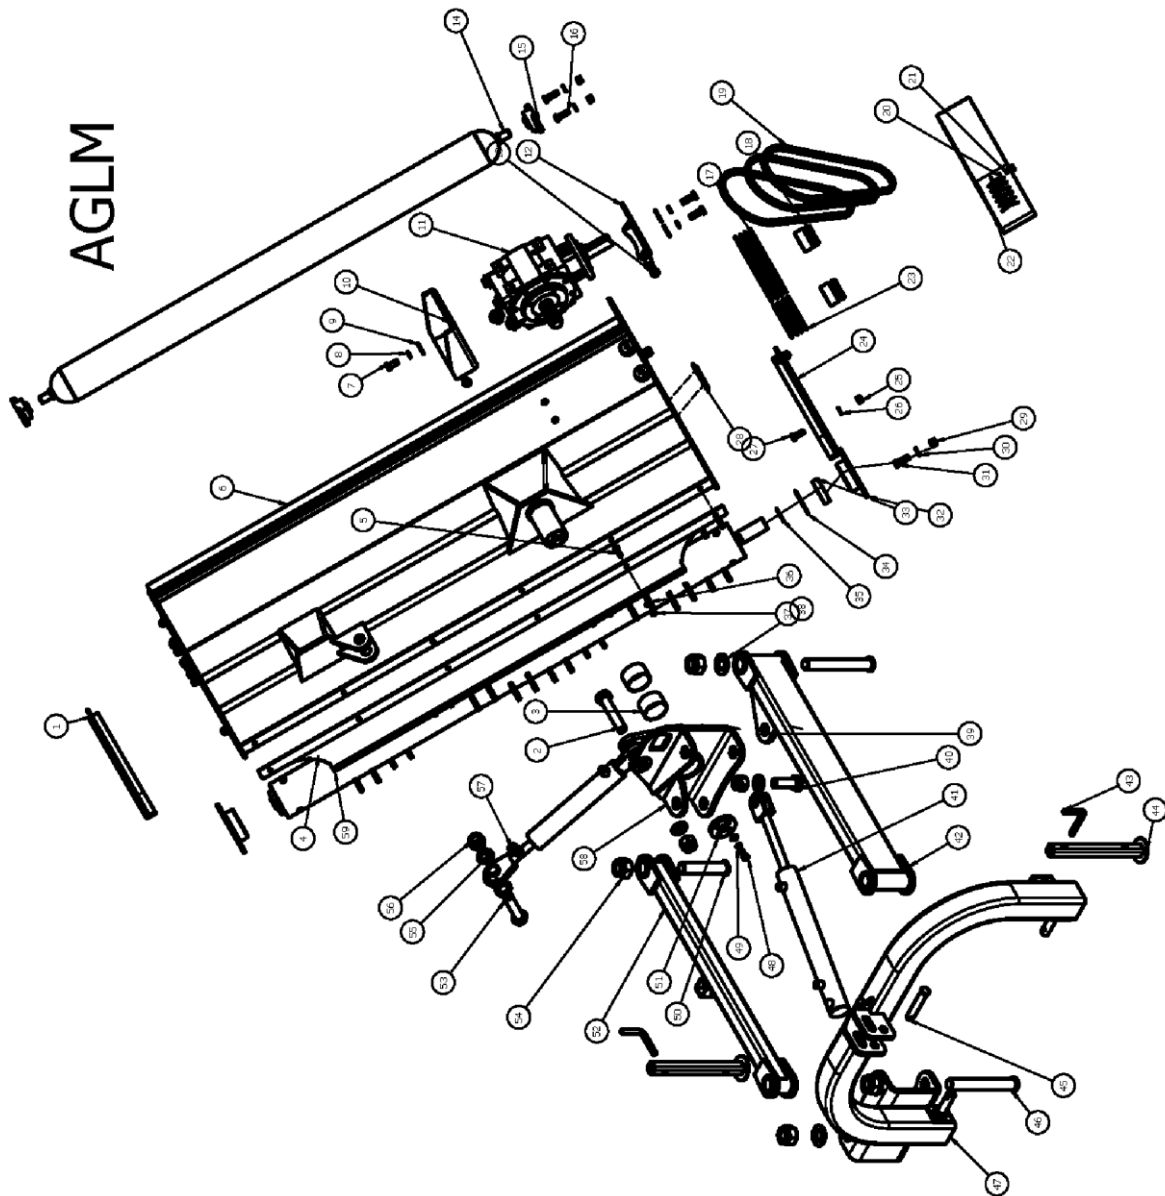

9. TECHNISCHE ZEICHNUNGEN

a. Installation AGL Mini

INSTALLATION AGL MINI			
Nr.	Teile-Nr.	Beschreibung	Menge
1	KD130-015		1
2	GB/T 5782	M24 x 120	1

3		63 x 68 x 40	2
4			1

INSTALLATION AGL MINI			
Nr.	Teile-Nr.	Beschreibung	Menge
5	GB/T 5783	M8 x 25	6
6	AGLM130-010		1
7	GB/T 5783	M12 x 25	4
8	GB 93-87		8
9	GB/T 96,1		10
10	AGL125-016		1
11			1
12	AGL125-020		1
13	GB/T 6170	M12	2
14	KDM130-018		1
15		Z-UCFL204	2
16	GB/T 5783	M10 x 35	4
17	KDM130-118		1
18	KDM130-108		2
19			3
20	GB 93-87		2
21	GB/T 5783	M8 x 20	2
22	KDM130-108		1
23	KDM130-119		1
24	KD130-015A		1
25	GB/T 889,1	M10	8
26	GB/T 97,1		20
27	GB/T 5783	M10 x 30	4
28			1

INSTALLATION AGL MINI			
Nr.	Teile-Nr.	Beschreibung	Menge
44	BCRL125-014		2
45	EFGC175-118		1
46	AGL125-103		3
47	AGL125-011		1
48	GB/T 5783	M10 x 25	4
49	GB 93-87		4
50	AGL125-105		1
51	AGL125-104		1
52	AGL125-013		1
53	GB/T 5782	M24 x 110	1
54	GB/T 889,1	M30	4
55	GB/T 97.1 24		6

5	EF175-012		1
6	BCRL125-109		1
7	GB70.3-2000	M8 x 20	8

INSTALLATION AGL(AGF)			
Nr.	Teile-Nr.	Beschreibung	Menge
8	BCRL125-108		1
9	GB96-2000	12	10
10	GB5783-86	M12 x 25	4
11	BCRL125-016		1
12			1
13	BCRL125-020		1
14	GB93-86	12	17
15		33 x 60	1
16		B x 965	3
17	EF175-014		1
18	EF175-130A		1
19	GB5786-86	M12 x 1.25 x 50	1
20	GB6175-86	M12 x 1,25	1
21	EFH175-131A		1
22		Z3A 35 x 60	1
23	GB5782-86	M12 x 90	1
24	CRL125-018		1
25	GB5782-86	M24 x 120	1
26	BCRL125-015		1
27	GB97.1-2000	10	6
28	GB93-86	10	4
29	GB5783-86	M12 x 25	4
30	BCRL125-104		1
31		63 x 68 x 40	2

INSTALLATION AGL(AGF			
Nr.	Teile-Nr.	Beschreibung	Menge
47	EF175-108		1
48		55 x 80 x 8	1
49	EF175-103		1

c. Dreipunkt-Aufhängung

DREIPUNKT-AUFHÄNGUNG			
Nr.	Teile-Nr.	Beschreibung	Menge
1	GB6184-86	M30	4
2	GB97.1-86	30	4
3		30 x 34 x 40	8
4	BCRL125-103		3
5		M8X1	4
6	GB6184-86	M24	1
7	BCRL125-012		1
8	GB5782-86	M24 x 65	1
9	BCRL125-102		1
10	EF175-115		2
11	BCRL125-013		1
12		30 x 34 x 24	4
13	BCRL125-105		1
14	BCRL125-014		1
15			2
16	EF175-116		2
17	EF175-118		1
18			3
19	BCRL125-011		1